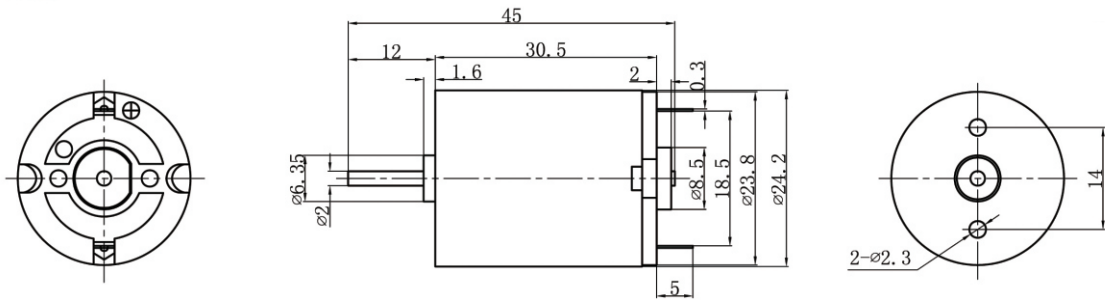

DRAWING (MM)

WEIGHT: 42g

MODEL	VOLTAGE/电压		NO LOAD/空载		AT MAXIMUM EFFICIENCY/负载				STALL/堵转	
	OPERATING RANGE(V)	NORMINAL V	SPEED 转速	CURRENT 电流	SPEED 转速	CURRENT 电流	TORQUE 转矩	OUTPUT 功率	TORQUE 转矩	CURRENT 电流
			r/min	A	r/min	A	g.cm	W	g.cm	A
DSD-280SA-2290	1.5-12	4.5V	8100	0.11	6800	0.56	20	1.65	140	2.97
DSD-280RA-2865	1.5-9.0	5.0V	3350	0.04	2600	0.14	15	0.40	67	0.54