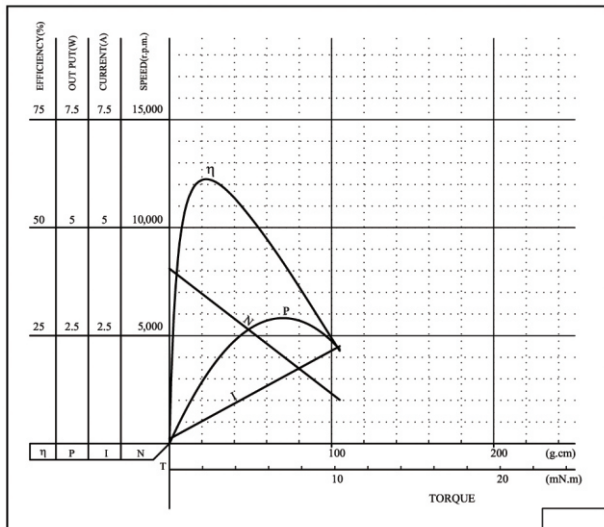

DRAWING (MM)

WEIGHT: 42g

MODEL	VOLTAGE/电压		NO LOAD/空载		AT MAXIMUM EFFICIENCY/负载				STALL/堵转	
	OPERATING RANGE(V)	NORMINAL V	SPEED 转速	CURRENT 电流	SPEED 转速	CURRENT 电流	TORQUE 转矩	OUTPUT 功率	TORQUE 转矩	CURRENT 电流
			r/min	A	r/min	A	g.cm	W	g.cm	A
DSD-280SA-2290	1.5-12	4.5V	8100	0.11	6800	0.56	20	1.65	140	2.97
DSD-280RA-2865	1.5-9.0	5.0V	3350	0.04	2600	0.14	15	0.40	67	0.54

MODEL: DSD-280SA-2290

MODEL: DSD-280RA-2865